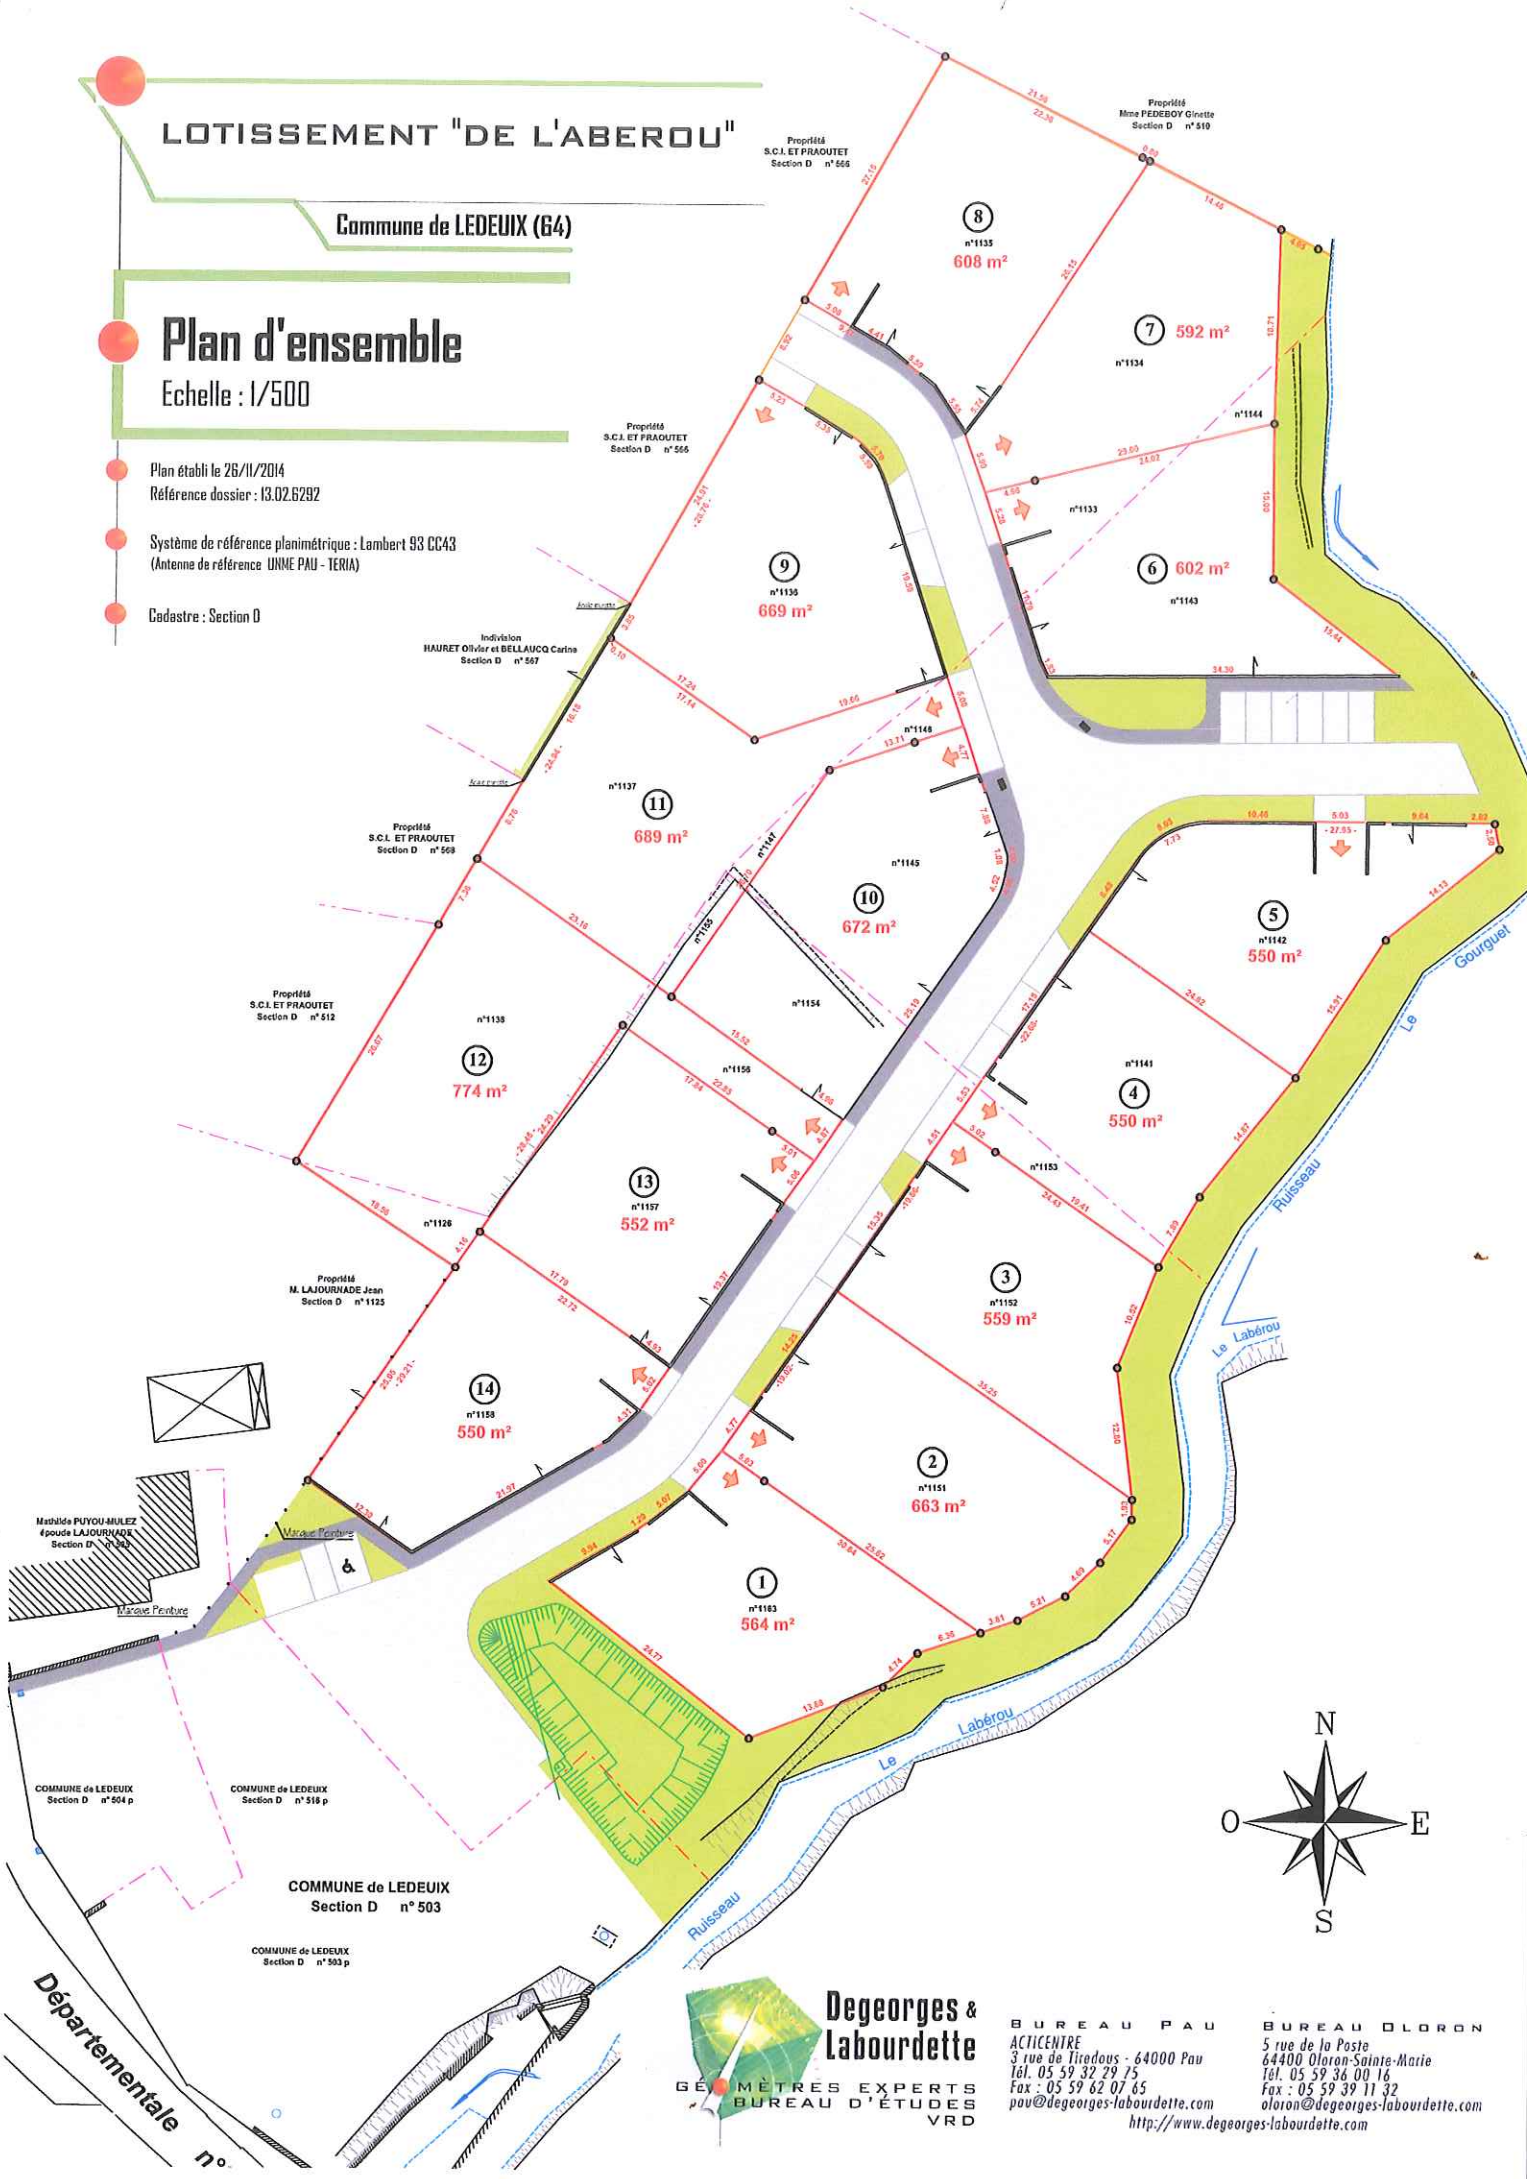

LOTISSEMENT "DE L'ABEROU"

Commune de LEDEUX (64)

Plan d'ensemble

Echelle : 1/500

Plan établi le 26/11/2014
Référence dossier : 13.02.6292

Système de référence planimétrique : Lambert 93 CC43
(Antenne de référence UNNE PAU - TERIA)

Cadastrre : Section D

Degeorges & Labourdette
GÉOMÈTRES EXPERTS
BUREAU D'ÉTUDES
VRD

BUREAU PAU
ACTICENTRE
3 rue de Tiroloüs - 64000 Pau
Tél. 05 59 32 29 75
Fax : 05 59 62 07 65
pau@degeorges-labourdette.com

BUREAU OLORON
5 rue de la Poste
64400 Oloron-Sainte-Marie
Tél. 05 59 36 00 16
Fax : 05 59 39 11 32
oloron@degeorges-labourdette.com

<http://www.degeorges-labourdette.com>

Départementale n°